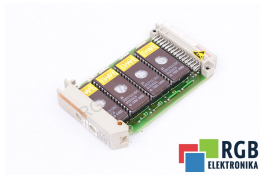

6FX1821-0AX02 SIEMENS ID34403

Używany SIEMENS 6FX1821-0AX02
Sprzęt przetestowany i wyczyszczony.
24 miesiące gwarancji
Dedykowany kurier
Wysyłka w 24h

DANE TECHNICZNE

PRODUCENT	SIEMENS
MODEL	6FX1821-0AX02
KATEGORIA	Oprogramowanie, karty pamięci
WAGA [KG]	1.0

PRODUKTY Z OFERTY RGB ELEKTRONIKA TO:

NAJWYŻSZA JAKOŚĆ

Każdy produkt poddawany jest specjalistycznej ocenie, na podstawie najlepszej jakości, by zagwarantować ich bezawaryjną pracę. Dzięki temu możesz mieć pewność, że urządzenie **SIEMENS 6FX1821-0AX02** zostało przygotowane z największą starannością.